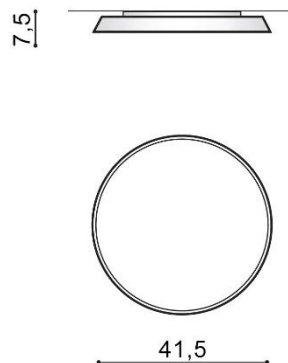

CORTONA 41 4000K

RODZAJ / TYPE : PLAFON / PLAFON

ŹRÓDŁO ŚWIATŁA / SOURCE : LED 24W

	Black	AZ2736	5901238427360
	White	AZ2730	5901238427308
	Grey	AZ2733	5901238427339

PARAMETRY ŹRÓDŁA ŚWIATŁA / LIGHTING PARAMETERS:		1840 lumens	4000K	230V	IP 20	RA ≥80	LED int
BUDOWA / CONSTRUCTION :	ILOŚĆ / QUANTITY	MATERIAŁ / MATERIAL		KOLOR / COLOR			
• konstrukcja / type	1	metal, acryl / metal, acryl		-			
WYMIARY / DIMENSION (cm) :	WYSOKOŚĆ / HEIGHT	ŚREDNICA / DŁUGOŚĆ DIAMETER / LENGHT		SZEROKOŚĆ / WIDTH			
• lampa / lamp	7,5	41,5		-			
WYPOSAŻENIE / EQUIPMENT :	RODZAJ / TYPE	DŁUGOŚĆ / LENGHT		KOLOR / COLOR			
• instrukcja montażu / installation instruction	w zestawie / included	-		-			
• zestaw montażowy / mounting kit	w zestawie / included	-		-			
OPAKOWANIE / PACKAGE (cm) :	KARTON 1 / BOX 1	KARTON 2 / BOX 2		KARTON 3 / BOX 3			
• wysokość / height	14	-		-			
• szerokość / width	49	-		-			
• głębokość / depth	49	-		-			
• waga brutto (kg) / gross weight	1,8	-		-			
• waga netto (kg) / net weight	1,6	-		-			