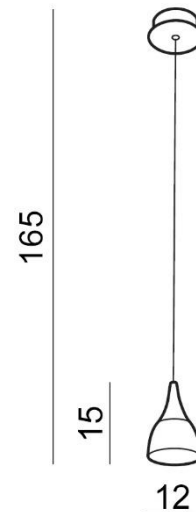

DALMATIA 1

RODZAJ / TYPE : WISZĄCA / PENDANT

ŹRÓDŁO ŚWIATŁA / SOURCE : LED 5W

	Black	AZ2847	5901238428473
	White	AZ2909	5901238429098

PARAMETRY ŹRÓDŁA ŚWIATŁA / LIGHTING PARAMETERS:

BUDOWA / CONSTRUCTION :	ILOŚĆ / QUANTITY	MATERIAŁ / MATERIAL	KOLOR / COLOR
• konstrukcja / type	1	metal/szkło / metal/glass	-
• klosz / shade	1	szkło / glass	-
• podsufitka / ceiling base	1	metal / metal	-

WYMIARY / DIMENSION (cm) :	WYSOKOŚĆ / HEIGHT	ŚREDNICA / SZEROKOŚĆ DIAMETER / WIDTH	DŁUGOŚĆ / LENGTH
• lampa / lamp	165	12	-
• wysokość klosza / height of a shade	15	9,5	-
• podsufitka / ceiling base	3	12	-
• regulacja wysokości / height adjustment	tak / yes		

WYPOSAŻENIE / EQUIPMENT :	RODZAJ / TYPE	DŁUGOŚĆ / LENGHT	KOLOR / COLOR
• instrukcja montażu / instruction	w zestawie / included	-	-
• zestaw montażowy / mounting kit	w zestawie / included	-	-

OPAKOWANIE / PACKAGE (cm) :	KARTON / BOX 1	KARTON / BOX 2	KARTON / BOX 3
• wysokość / height	21	-	-
• szerokość / width	22	-	-
• głębokość / depth	18	-	-
• waga brutto (kg) / gross weight	1,2	-	-
• waga netto (kg) / net weight	1,1	-	-