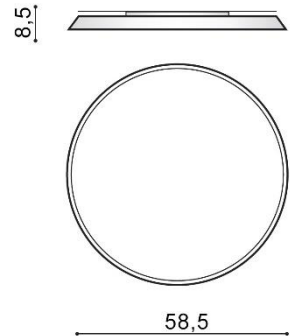

CORTONA 55 4000K

RODZAJ / TYPE : PLAFON / PLAFON

ŹRÓDŁO ŚWIATŁA / SOURCE : LED 50W

	Black	AZ2744	5901238427445
	White	AZ2742	5901238427421
	Grey	AZ2739	5901238427391

PARAMETRY ŹRÓDŁA ŚWIATŁA / LIGHTING PARAMETERS:

BUDOWA / CONSTRUCTION :

- konstrukcja / type

ILOŚĆ / QUANTITY

1

MATERIAŁ / MATERIAL

metal,acryl / metal,acryl

KOLOR / COLOR

-

WYMIARY / DIMENSION (cm) :

- lampa / lamp

WYSOKOŚĆ / HEIGHT

8,5

ŚREDNICA / DŁUGOŚĆ DIAMETER / LENGHT

58,5

SZEROKOŚĆ / WIDTH

-

WYPOSAŻENIE / EQUIPMENT :

- instrukcja montażu / installation instruction
- zestaw montażowy / mounting kit

RODZAJ / TYPE

w zestawie / included

DŁUGOŚĆ / LENGHT

-

KOLOR / COLOR

-

OPAKOWANIE / PACKAGE (cm) :

- wysokość / height
- szerokość / width
- głębokość / depth
- waga brutto (kg) / gross weight
- waga netto (kg) / net weight

KARTON 1 / BOX 1

17

67

67

3,7

3,4

KARTON 2 / BOX 2

-

-

-

-

-

KARTON 3 / BOX 3

-

-

-

-

-

PARAMETRY ZASILACZA / PARAMETERS OF THE POWER SUPPLY :

- zasilacz stałoprądowy / DC Supply
- zasilacz stałonapięciowy / constant – voltage power supply
- napięcie zasilacza / power supply voltage
- natężenie / intensity

w zestawie / included

220 – 240 V

200 mA