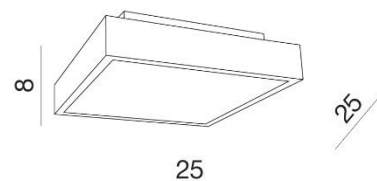

ASTERIA 25 4000K

RODZAJ / TYPE : PLAFON / TOP

ŹRÓDŁO ŚWIATŁA / SOURCE : LED 18W

Chrome	AZ2478	3000K / 640lm	5901238424789