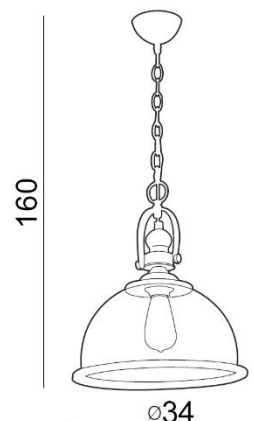

CLARE

RODZAJ / TYPE : WISZĄCA / PENDANT

ŹRÓDŁO ŚWIATŁA / SOURCE : E27 1x Max. 60W

AZ1656	71255-1-BR	5901238416562
--------	------------	---------------

PARAMETRY ŹRÓDŁA ŚWIATŁA / LIGHTING PARAMETERS:

BUDOWA / CONSTRUCTION :	ILOŚĆ / QUANTITY	MATERIAŁ / MATERIAL	KOLOR / COLOR
• konstrukcja / type	1	szkło, metal / glass, metal	brązowy / brown
• klosz / shade	1	szkło / glass	przezroczysty / clear
• podsufitka / ceiling base	1	metal / metal	brązowy / brown

WYMIARY / DIMENSION (cm) :	WYSOKOŚĆ / HEIGHT	ŚREDNICA / SZEROKOŚĆ / DIAMETER / WIDTH	DŁUGOŚĆ / LENGTH
• lampa / lamp	160	34	-
• wysokość klosza / height of a shade	19	34	-
• podsufitka / ceiling base	2,5	13	-

OPAKOWANIE / PACKAGE (cm) :	KARTON / BOX 1	KARTON / BOX 2	KARTON / BOX 3
• wysokość / height	31	-	-
• szerokość / width	41	-	-
• głębokość / depth	41	-	-
• waga brutto (kg) / gross weight	3.6	-	-
• waga netto (kg) / net weight	3.3	-	-