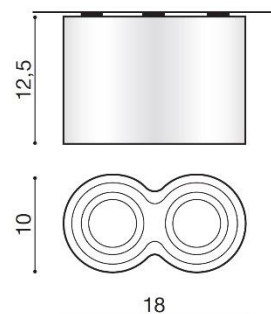

## BROSS 2

RODZAJ / TYPE : PLAFON / PLAFON

ŹRÓDŁO ŚWIATŁA / SOURCE : GU10, 2x Max 50W

	White	AZ0859	GM4200	5901238408598
	Black / Aluminium	AZ0782	GM4200	5901238407829
	Chrome	AZ0941	GM4200	5901238409410
	White / Aluminium	AZ0784	GM4200	5901238407843
	Aluminium	AZ0783	GM4200	5901238407836
	White / Black	AZ1753	GM4200	5901238417538
	Bright Gray	AZ1783	GM4200	5901238417873
	Black	AZ2136	GM4200	5901238421368
	Black/Gold	AZ2956		5901238429562

### PARAMETRY ŹRÓDŁA ŚWIATŁA / LIGHTING PARAMETERS:

BUDOWA / CONSTRUCTION :	ILOŚĆ / QUANTITY	MATERIAŁ / MATERIAL	KOLOR / COLOR
• konstrukcja / type	1	aluminium, metal / aluminium, metal	-
• klosz / shade	-	-	-
• podstawa / basic	-	-	-
• osłona żarnika / cover guard	-	-	-

WYMIARY / DIMENSION (cm) :	WYSOKOŚĆ / HEIGHT	ŚREDNICA / DŁUGOŚĆ DIAMETER / LENGHT	SZEROKOŚĆ / WIDTH
• lampa / lamp	12,5	10	18
• wysokość klosza / height of a shade	nd	nd	nd
• podsufitka / headlining	nd	nd	nd

OPAKOWANIE / PACKAGE (cm) :	KARTON / BOX 1	KARTON / BOX 2	KARTON / BOX 3
• wysokość / height	14,5	-	-
• szerokość / width	10,5	-	-
• głębokość / depth	20	-	-
• waga brutto (kg) / gross weight	0,95	-	-
• waga netto (kg) / net weight	0,9	-	-