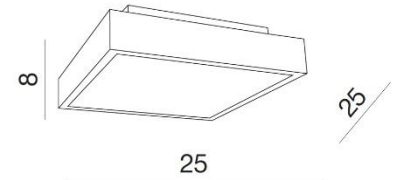

ASTERIA 25 3000K

RODZAJ / TYPE : PLAFON / TOP

ŹRÓDŁO ŚWIATŁA / SOURCE : LED 18W

Chrome	AZ2072	3000K / 640lm	5901238420729

PARAMETRY ŹRÓDŁA ŚWIATŁA / LIGHTING PARAMETERS:

BUDOWA / CONSTRUCTION :	ILOŚĆ / QUANTITY	MATERIAŁ / MATERIAL	KOLOR / COLOR
konstrukcja / type	1	Aluminium / acryl / Aluminum / acryl	Chrom / chrome

WYMIARY / DIMENSION (cm) :	WYSOKOŚĆ / HEIGHT	ŚREDNICA / DŁUGOŚĆ DIAMETER / LENGHT	SZEROKOŚĆ / WIDTH
lampa / lamp	8	25	25

WYPOSAŻENIE / EQUIPMENT :	RODZAJ / TYPE	DŁUGOŚĆ / LENGHT	KOLOR / COLOR
instrukcja montażu / instruction	w zestawie / included	-	-
zestaw montażowy / mounting kit	w zestawie / included	-	-

OPAKOWANIE / PACKAGE (cm) :	KARTON 1 / BOX 1	KARTON 2 / BOX 2	KARTON 3 / BOX 3
wysokość / height	13	-	-
szerokość / width	32	-	-
głębokość / depth	32	-	-
waga brutto (kg) / gross weight	1,8	-	-
waga netto (kg) / net weight	1.6	-	-

Powyższe dane mają jedynie charakter informacyjny. Rzeczywiste dane mogą się nieznacznie różnić ze względu na proces produkcyjny. TORINO HOLDING zastrzega sobie prawo do zmiany przedstawianych materiałów i parametrów technicznych produktów bez wcześniejszego powiadomienia.