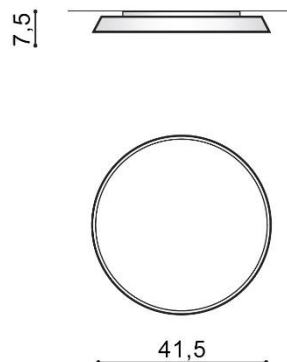

CORTONA 41 3000K

RODZAJ / TYPE : PLAFON / TOP

ŹRÓDŁO ŚWIATŁA / SOURCE : LED 24W

	Black	AZ2737	5901238427377
	Grey	AZ2735	5901238427353
	White	AZ2732	5901238427322

PARAMETRY ŹRÓDŁA ŚWIATŁA / LIGHTING PARAMETERS:

BUDOWA / CONSTRUCTION :	ILOŚĆ / QUANTITY	MATERIAŁ / MATERIAL	KOLOR / COLOR
konstrukcja / type	1	akryl, metal / acryl metal	-
WYMIARY / DIMENSION (cm) :	WYSOKOŚĆ / HEIGHT	ŚREDNICA / DŁUGOŚĆ DIAMETER / LENGHT	SZEROKOŚĆ / WIDTH
lampa / lamp	7,5	41,5	
WYPOSAŻENIE / EQUIPMENT :	RODZAJ / TYPE	DŁUGOŚĆ / LENGHT	KOLOR / COLOR
instrukcja montażu / installation instruction	w zestawie / included	-	-
zestaw montażowy / mounting kit	w zestawie / included	-	-
OPAKOWANIE / PACKAGE (cm) :	KARTON / BOX 1	KARTON / BOX 2	KARTON / BOX 3
wysokość / height	49	-	-
szerokość / width	49	-	-
głębokość / depth	15	-	-
waga brutto (kg) / gross weight	1,8	-	-
waga netto (kg) / net weight	1.6	-	-

Powyższe dane mają jedynie charakter informacyjny. Rzeczywiste dane mogą się nieznacznie różnić ze względu na proces produkcyjny. TORINO HOLDING zastrzega sobie prawo do zmiany przedstawianych materiałów i parametrów technicznych produktów bez wcześniejszego powiadomienia.